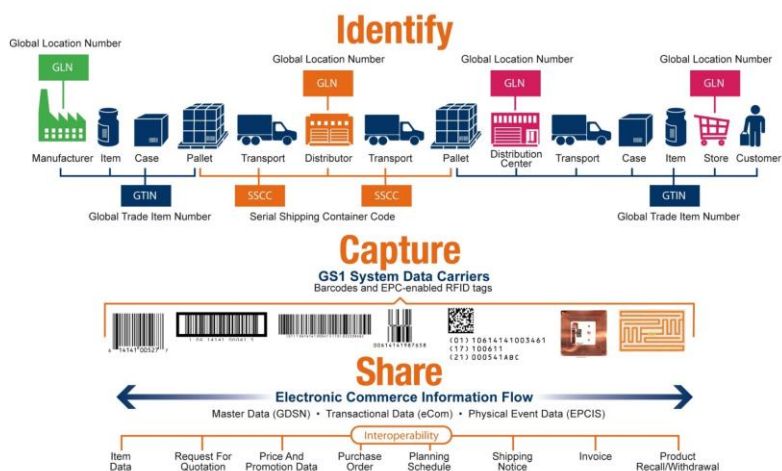

GS1 Systemet

The Global Language of Business

© GS1 Denmark 2015

4